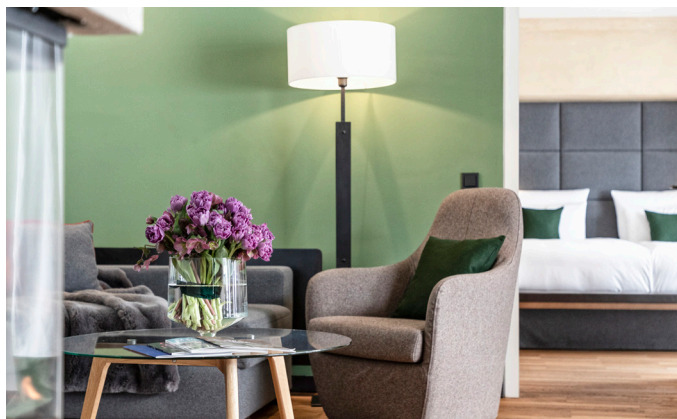

IHR MEMBERSHIP-KONTO

Mit Ihrer Mitgliedschaft ist ein persönliches Membership-Konto verbunden, auf welches Konsumationen und in Anspruch genommene Dienstleistungen gebucht werden können, sofern ein entsprechendes SEPA-Lastschriftmandat vorliegt. Weiters kann die Abrechnung unmittelbar mit Kredit- und Bankomatkarten erfolgen. Die Zahlung im Restaurant erfolgt bargeldlos.

PREISE UND KONDITIONEN

	EINMALIGE AUFNAHMEGEBÜHR	JÄHRL. MITGLIEDSBEITRAG
REGULAR MEMBERSHIP	€ 4000,-	€ 3500,-
FAMILY MEMBERSHIP** (Lebenspartner oder Kinder 16-26 J.)	€ 1200,-	€ 1800,-
COMPANY MEMBERSHIP (Bis zu fünf Mitglieder)	€ 5000,-	€ 15000,- *

* Beinhaltet ein jährliches Konsumationsguthaben in Höhe von € 6.000,-

** pro Regular Membership ist nur eine Family Membership möglich.

Die zum Zeitpunkt der Aufnahme eines Mitglieds geltende jeweilige Beitragshöhe bleibt für die Dauer seiner Mitgliedschaft unverändert.

Der Mitgliedsbeitrag wird jedoch jährlich an den österreichischen Verbraucherpreisindex angepasst.

Das Clubjahr beginnt jeweils am 1. Dezember und endet am 30. November des Folgejahres.

Alle Informationen gelten gemäß dem aktuellen Clubreglement sowie den AGB des Kitzbühel Country Clubs und werden laufend angepasst.